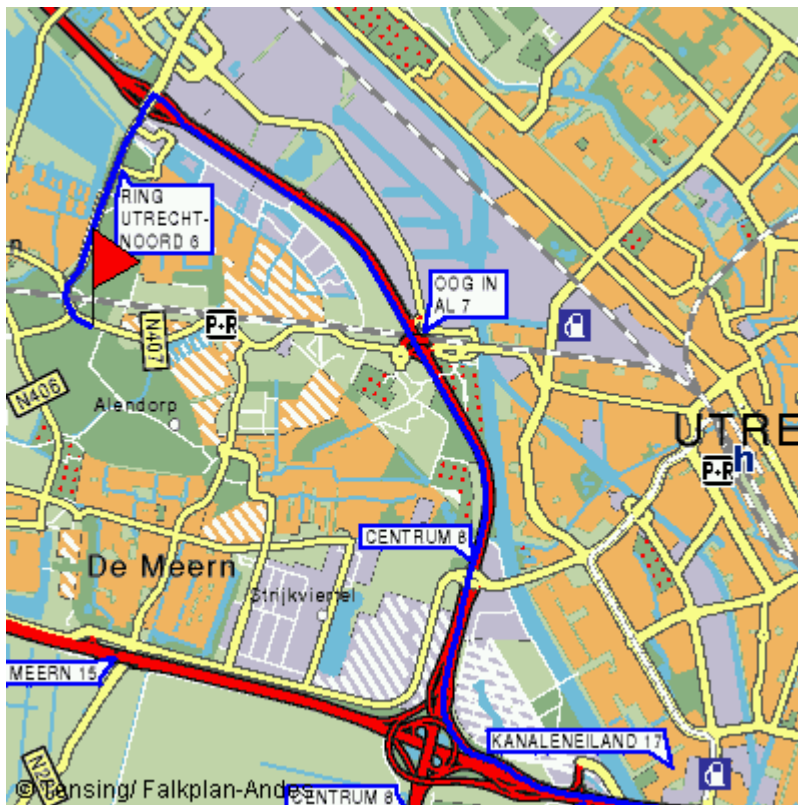

## Routebeschrijving

### Eigen vervoer

**Vanaf Den Bosch:** De A2, richting Amsterdam, afslag 6 Utrecht Noord. Boven aan de afrit bij de stoplichten linksaf, richting Vleuten. Alsmar recht door tot het spoorviaduct. Na het spoorviaduct houdt u links aan. Na 200 m vindt u ons aan de linkerkant.

**Vanaf Amsterdam:** De A2, richting Utrecht, afslag 6 Utrecht Noord. Boven aan de afrit gaat u rechtsaf, richting Vleuten. Alsmar recht door tot het spoorviaduct. Na het spoorviaduct houdt u links aan. Na 200 m vindt u ons aan de linkerkant.

### Openbaar vervoer

Jongerius Verder is goed bereikbaar met het openbaar vervoer. Station Utrecht Terwijde heeft een regelmatige verbindingen met Utrecht Centraal. Vanaf Utrecht Terwijde is het een kleine 15 minuten lopen langs de Utrechtseweg. (Rechts het stationsterrein af lopen, u volgt 1 km de Utrechtseweg. Voor de T-splitsing op het eind van de Utrechtseweg vindt u ons aan uw rechterhand)